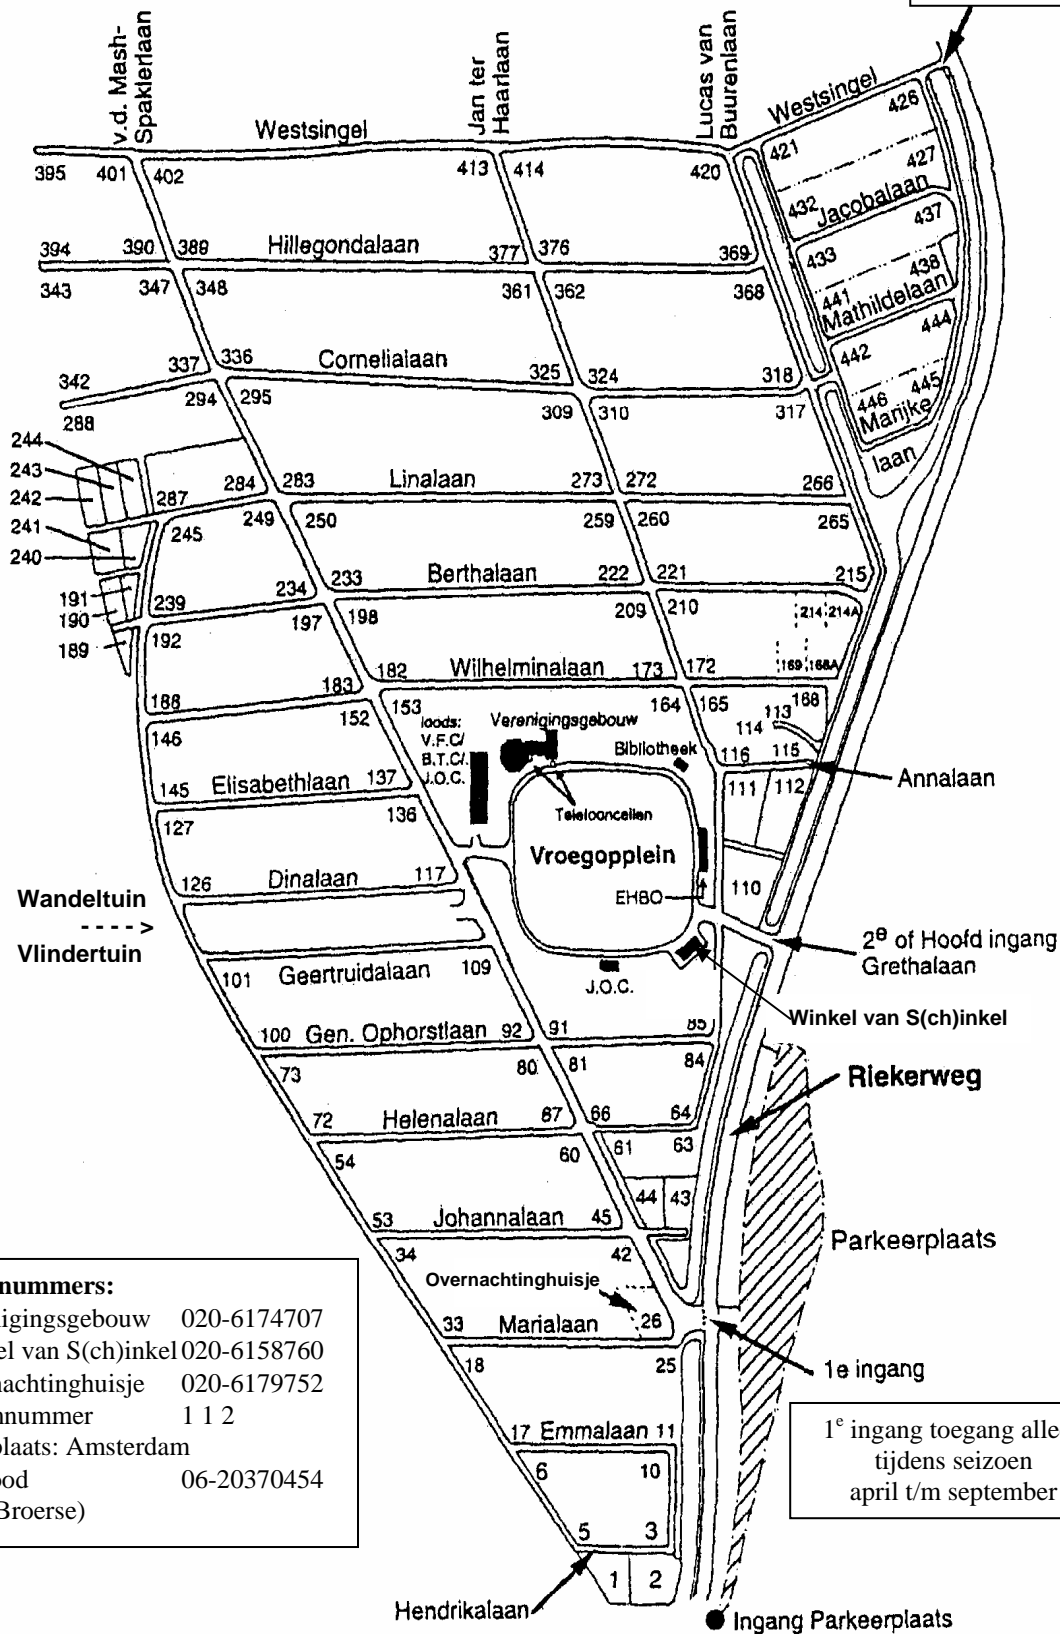

3^e ingang (brug) toegang
alleen tijdens seizoen
april t/m september

Telefoonnummers:

- Verenigingsgebouw 020-6174707
- Winkel van S(ch)inkel 020-6158760
- Overnachtinghuisje 020-6179752
- Alarmnummer 1 1 2
meldplaats: Amsterdam
- Bij nood 06-20370454
(dhr. Broerse)